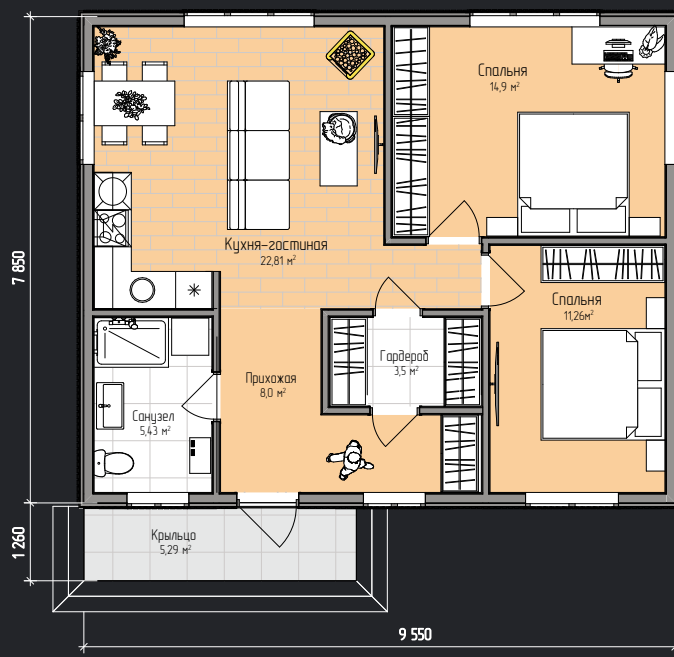

# Гойя \* Общая площадь 71 м<sup>2</sup>

Планировка № 1

Планировка № 2

Есть холодный чердак

Размеры дома  
(без крыльца)  
📏: **7.85×9.55**

Высота потолка  
в стандартной  
комплекции  
↓ **2,50 м**

В доме есть все необходимое: гостиная — кухня, две спальни, ванная комната, котельная, прихожая и места для хранения.