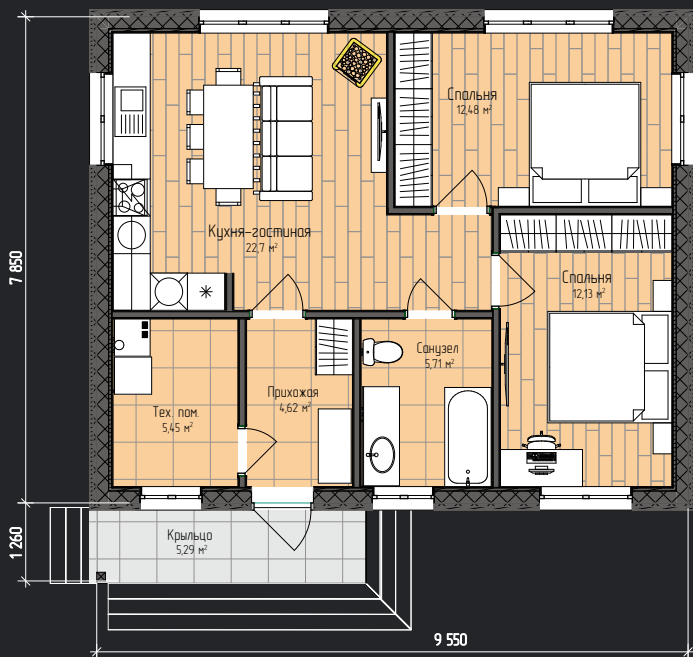

# Гойя \* Общая площадь 71 м<sup>2</sup>

Планировка № 1

Планировка № 2

Есть холодный чердак

Размеры дома  
(без крыльца)  
📏: **7.85×9.55**

Высота потолка  
в стандартной  
комплекции  
↓ **2,50 м**

В доме есть все необходимое: гостиная — кухня, две спальни, ванная комната, котельная, прихожая и места для хранения.