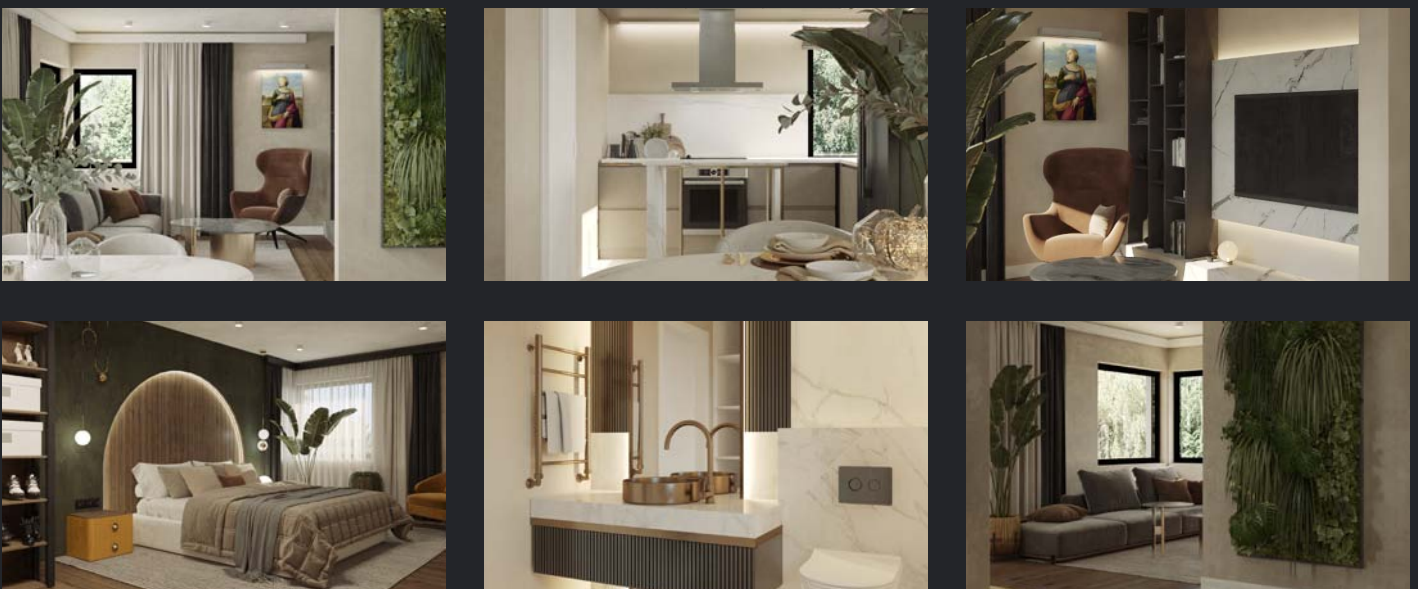

Идеи оформления интерьера

Более подробная информация
доступна на нашем сайте
dom.tn.ru